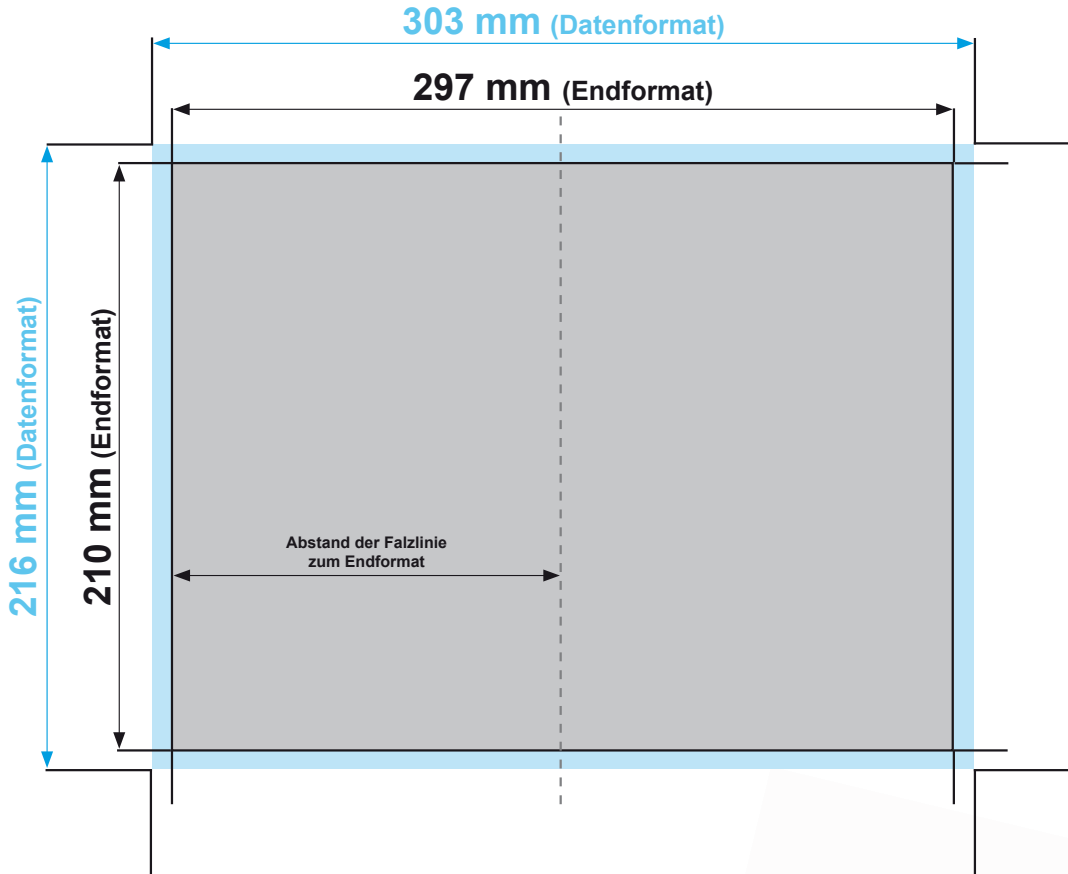

Flyer DIN A5, 4-seitig

Datenformat:	303 mm x 216 mm
offenes Endformat:	297 mm x 210 mm
gefalztes Endformat:	148 mm x 210 mm
Beschnittzugabe:	3 mm
Schnittmarken:	ja
Sicherheitsabstand:	4 mm

Datenformat
Größe der angelegten Datei inkl. Beschnittzugabe. Entspricht Endformat + 3 mm Beschnitt.

Endformat
beschnittenes/gestanztes Format

Beschnittzugabe
Bereich der nach dem Schneiden/ Stanzen entfällt (verhindert weiße Schneidkanten)

Sicherheitsabstand
Abstand der Texte/Informationen zum Rand des Datenformats (verhindert unerwünschten Anschnitt)