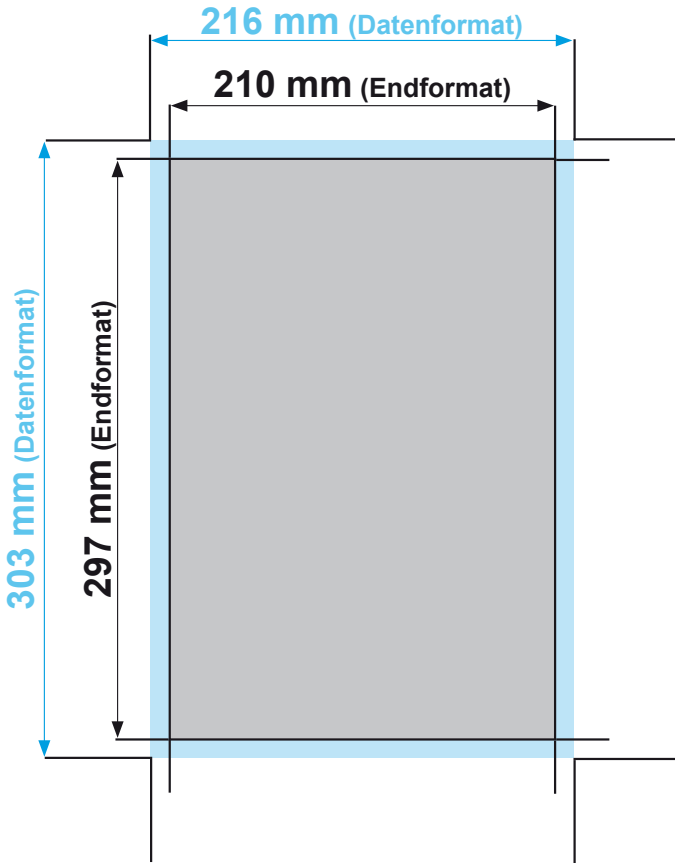

Flyer DIN A4 2-Seiter

Datenformat:	216 mm x 303 mm
offenes Endformat:	210 mm x 297 mm
Beschnittzugabe:	3 mm
Schnittmarken:	ja
Sicherheitsabstand:	4 mm

Datenformat
Größe der angelegten Datei inkl. Beschnittzugabe. Entspricht Endformat + 3 mm Beschnitt.

Endformat
beschnittenes/ge-
stanztes Format

Beschnittzugabe
Bereich der nach dem
Schneiden/ Stanzen entfällt
(verhindert weiße Schneidkanten)

Sicherheitsabstand
Abstand der Texte/Informationen
zum Rand des Datenformats
(verhindert unerwünschten Anschnitt)