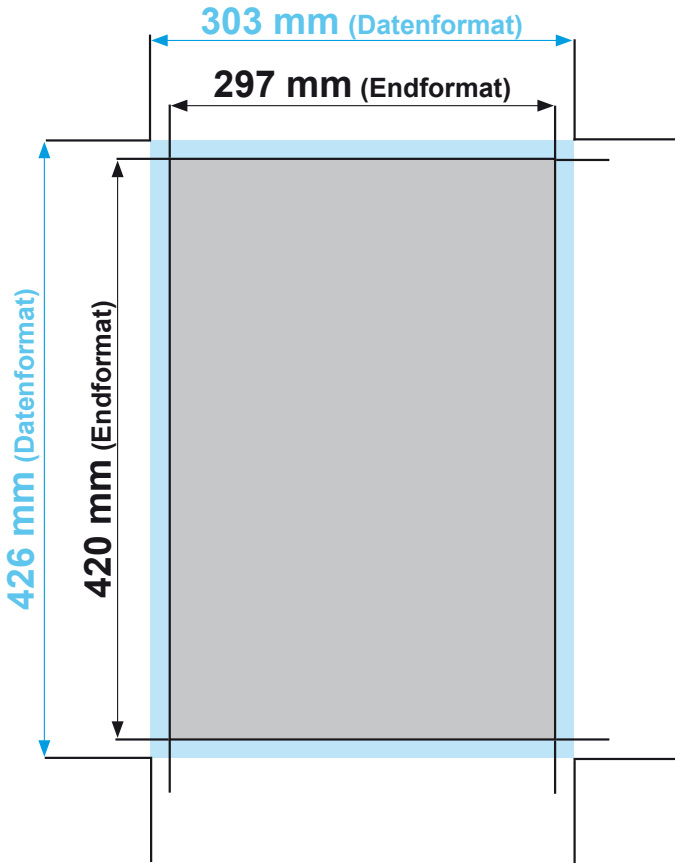

Flyer DIN A3, 2-Seiter

Datenformat:	303 mm x 426 mm
offenes Endformat:	297 mm x 420 mm
Beschnittzugabe:	3 mm
Schnittmarken:	ja
Sicherheitsabstand:	4 mm

Datenformat
Größe der angelegten Datei inkl. Beschnittzugabe. Entspricht Endformat + 3 mm Beschnitt.

Endformat
beschnittenes/ge-
stanztes Format

Beschnittzugabe
Bereich der nach dem
Schneiden/ Stanzen entfällt
(verhindert weiße Schneidkanten)

Sicherheitsabstand
Abstand der Texte/Informationen
zum Rand des Datenformats
(verhindert unerwünschten Anschnitt)