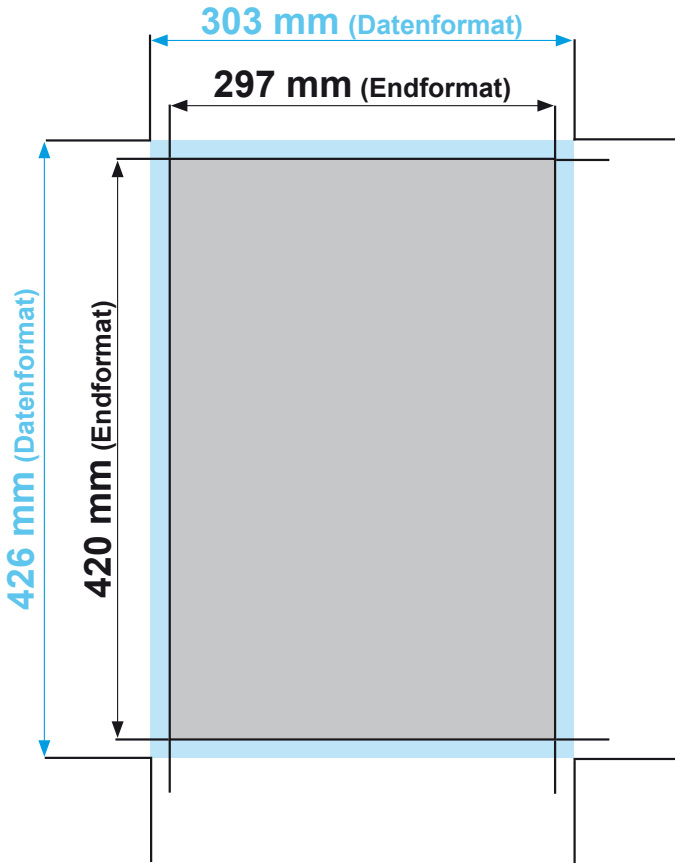

# Flyer DIN A3, 2-Seiter

<b>Datenformat:</b>	303 mm x 426 mm
<b>offenes Endformat:</b>	297 mm x 420 mm
<b>Beschnittzugabe:</b>	3 mm
<b>Schnittmarken:</b>	ja
<b>Sicherheitsabstand:</b>	4 mm

**Datenformat**  
Größe der angelegten Datei inkl. Beschnittzugabe. Entspricht Endformat + 3 mm Beschnitt.

**Endformat**  
beschnittenes/ge-  
stanztes Format

**Beschnittzugabe**  
Bereich der nach dem  
Schneiden/ Stanzen entfällt  
(verhindert weiße Schneidkanten)

**Sicherheitsabstand**  
Abstand der Texte/Informationen  
zum Rand des Datenformats  
(verhindert unerwünschten Anschnitt)