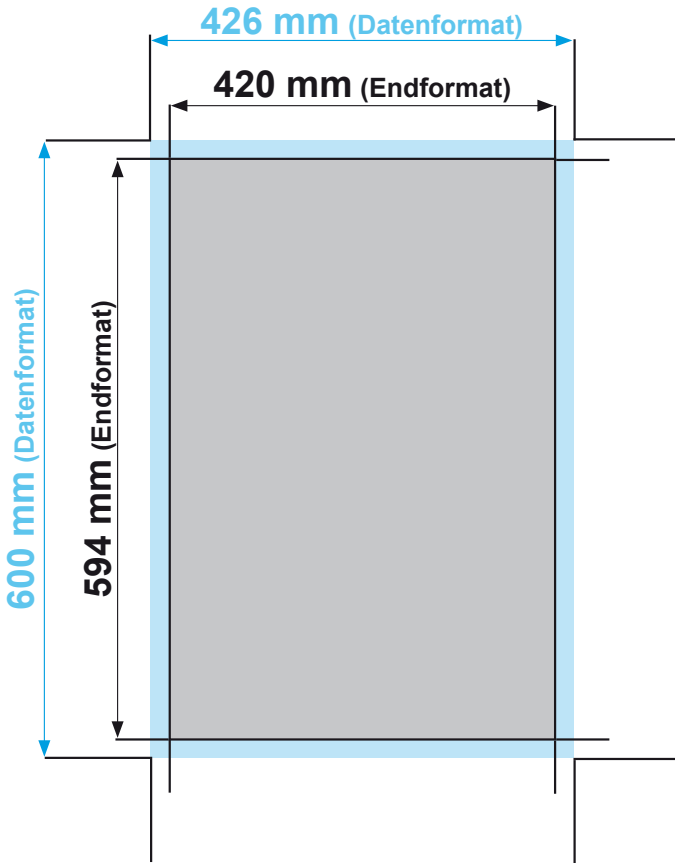

Flyer DIN A2, 2-Seiter

Datenformat:	426 mm x 600 mm
offenes Endformat:	420 mm x 594 mm
Beschnittzugabe:	3 mm
Schnittmarken:	ja
Sicherheitsabstand:	4 mm

Datenformat
Größe der angelegten Datei inkl. Beschnittzugabe. Entspricht Endformat + 3 mm Beschnitt.

Endformat
beschnittenes/ge-
stanztes Format

Beschnittzugabe
Bereich der nach dem
Schneiden/ Stanzen entfällt
(verhindert weiße Schneidkanten)

Sicherheitsabstand
Abstand der Texte/Informationen
zum Rand des Datenformats
(verhindert unerwünschten Anschnitt)